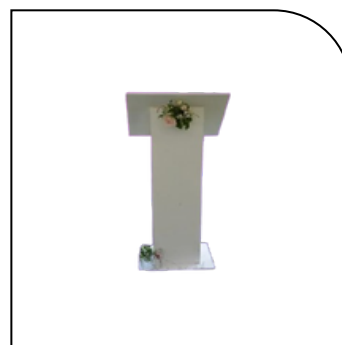

CHAISES PLIANTES

Assise et dossier confortable en mousse

2.50 €

TABOURETS

Plusieurs couleurs disponibles

1.50 €

BARNUM - TONNELLE

5M X 10M

220 €

PUPITRE

Pupitre de cérémonie fleuri

18 €

ACCESSOIRES

ACCESSOIRES

HOUSES MANGE
DEBOUT
8 €

HOUSSE TABLE PLIANTE
8 €