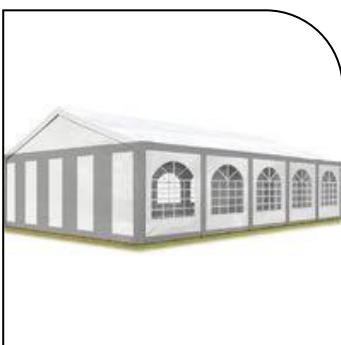

CHAISES PLIANTES

Assise et dossier confortable en mousse

2.50 €

TABOURETS

Plusieurs couleurs disponibles

1.50 €

BARNUM - TONNELLE

5M X 10M