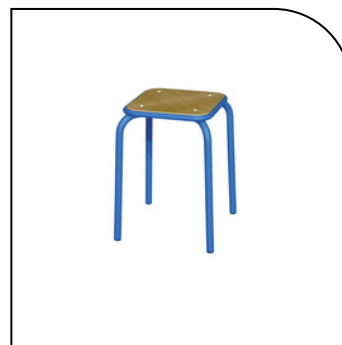

INDUSTRIEL
Bidon industriel noir
Plateau bois

12 €

TABLE PLIANTE

Housse en option (voir catégorie accessoire)

8 €

CANDY BAR

Couleur : bois ou blanc
Options : Bonbonnières

50 €

CHAISES PLIANTES

Assise et dossier confortable en mousse

2.50 €

TABOURETS

Plusieurs couleurs disponibles

1.50 €

BARNUM - TONNELLE

5M X 10M